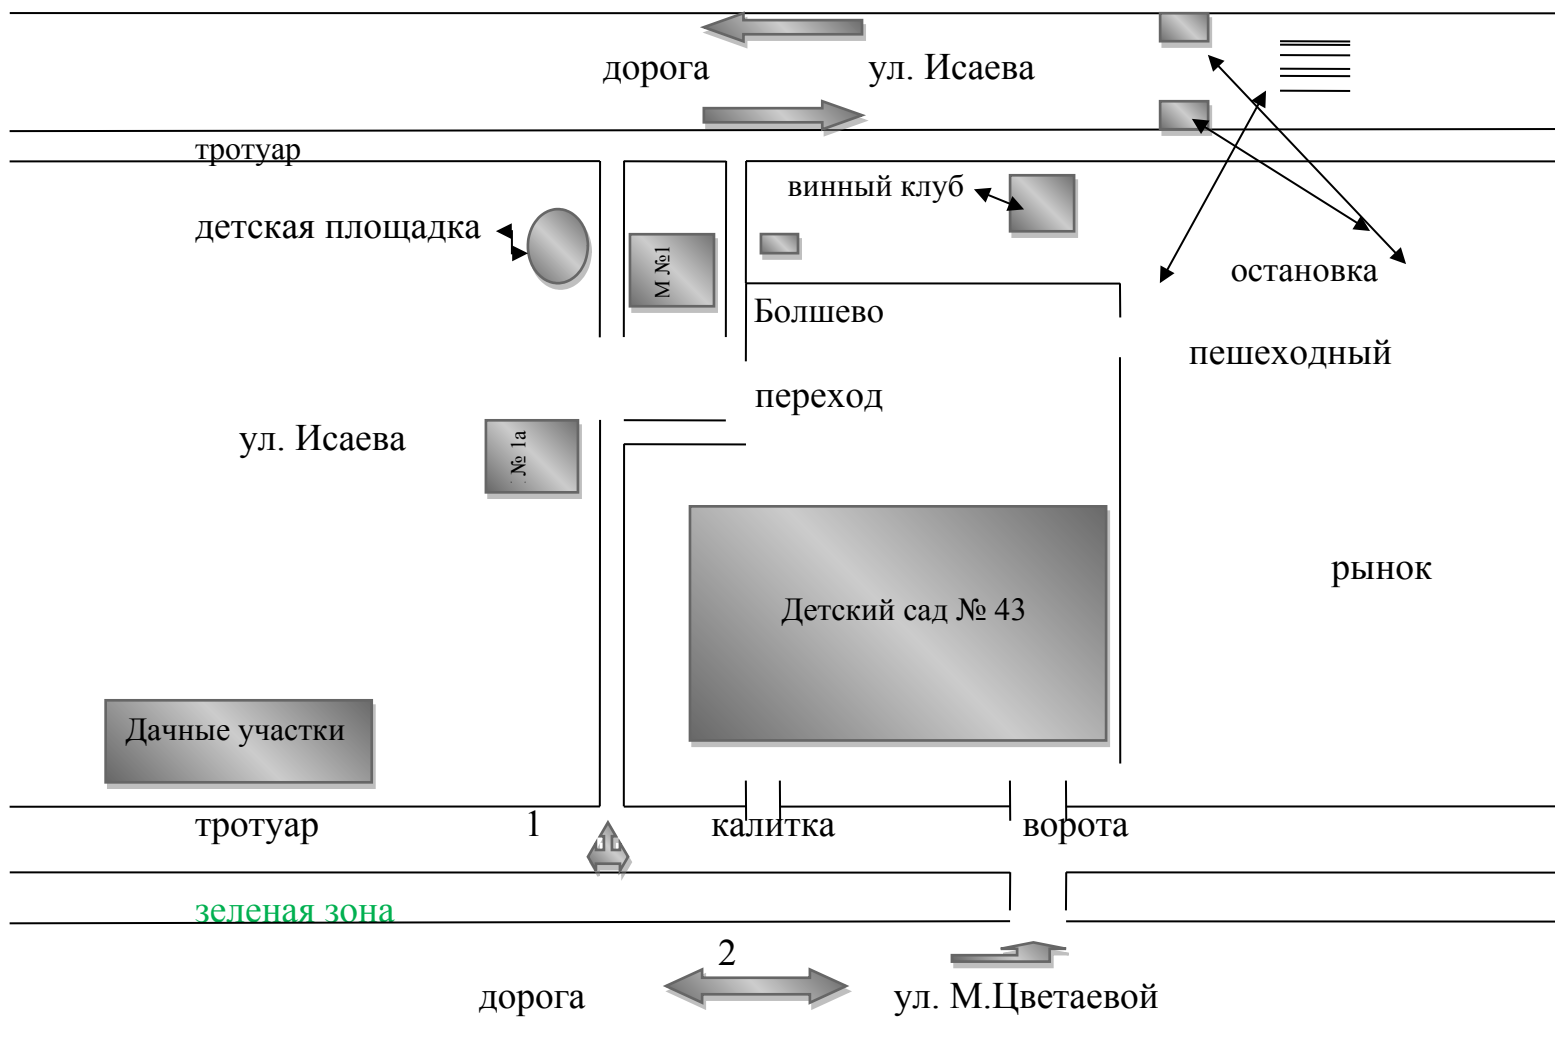

# Схема безопасного маршрута дошкольника

МАДОУ «Детский сад № 43»

ул. М. Цветаевой д.10

Магазин  
ПЯТЕРОЧКА

- 1- Безопасное движение детей к МАДОУ
- 2- Движение транспорта