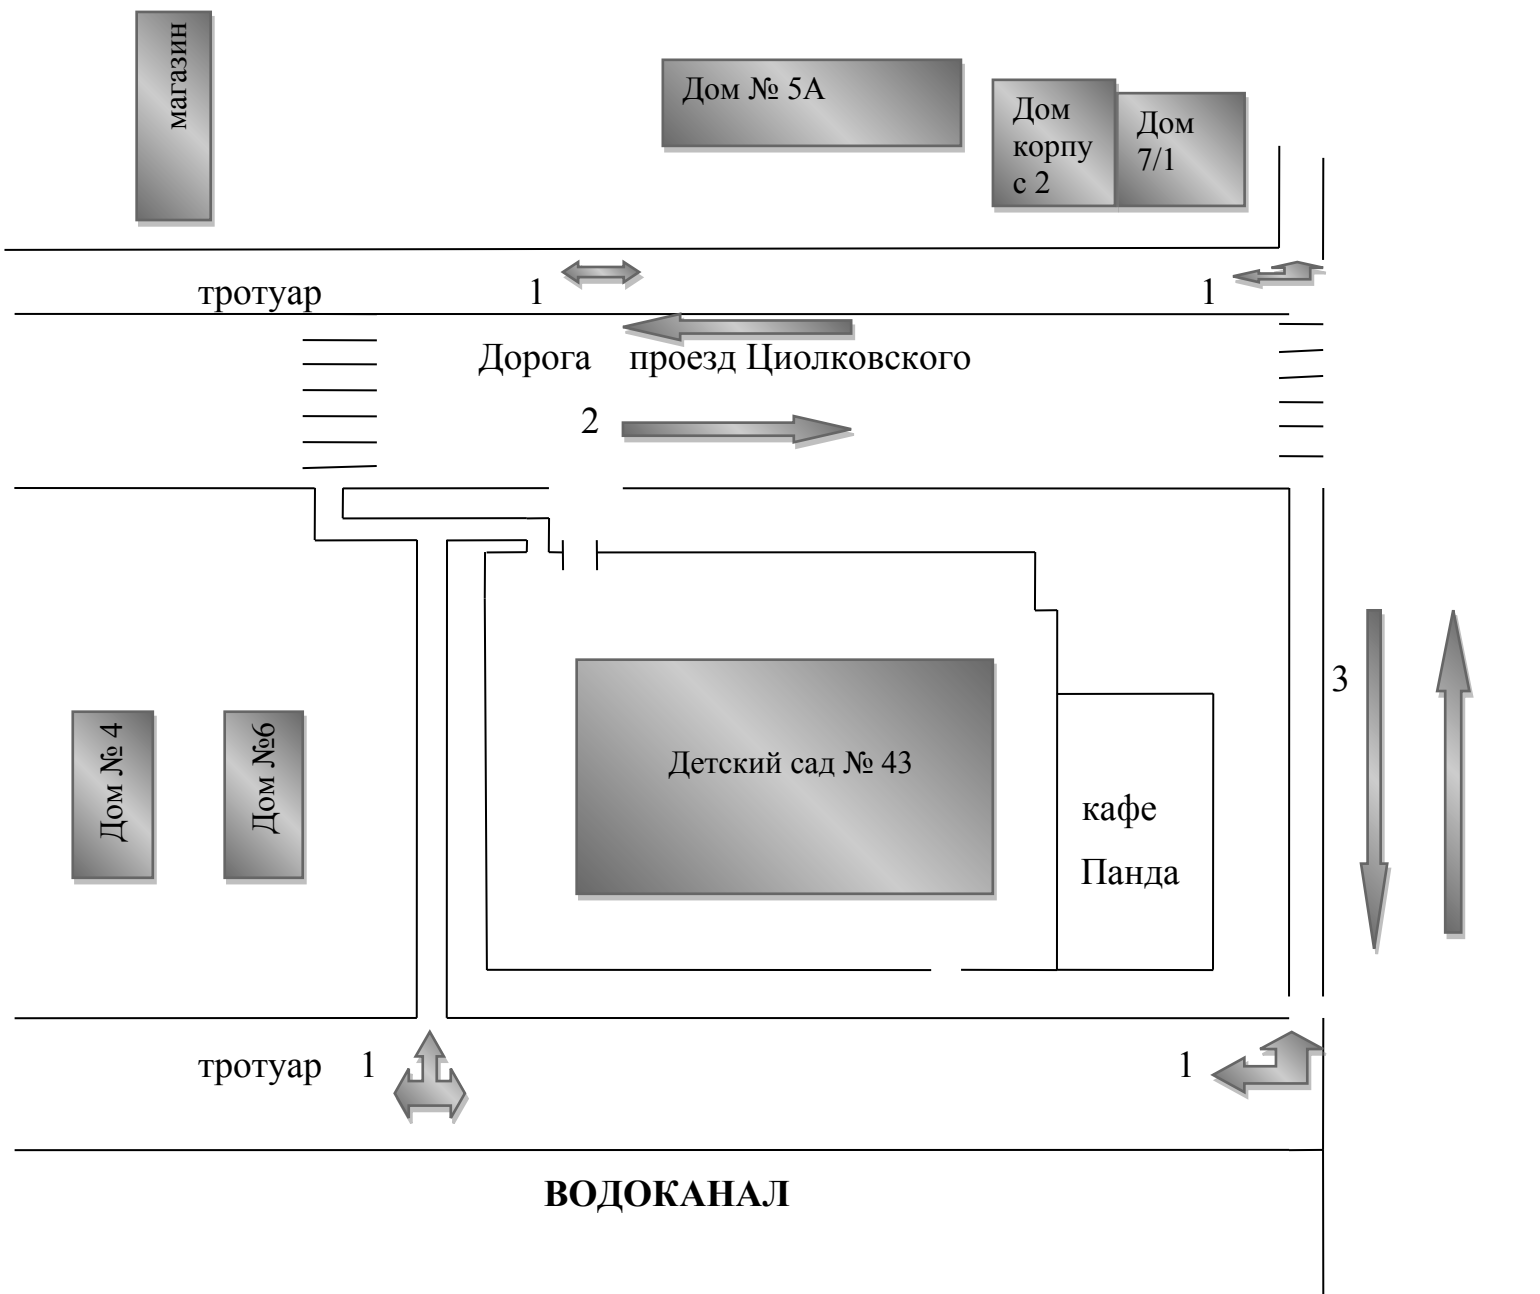

Схема безопасного маршрута дошкольника

МАДОУ «Детский сад № 43»

проезд Циолковского д. 6Б

1 безопасное движение детей к МАДОУ

2 движение транспорта проезд Циолковского

3 направление транспорта ул. Королева